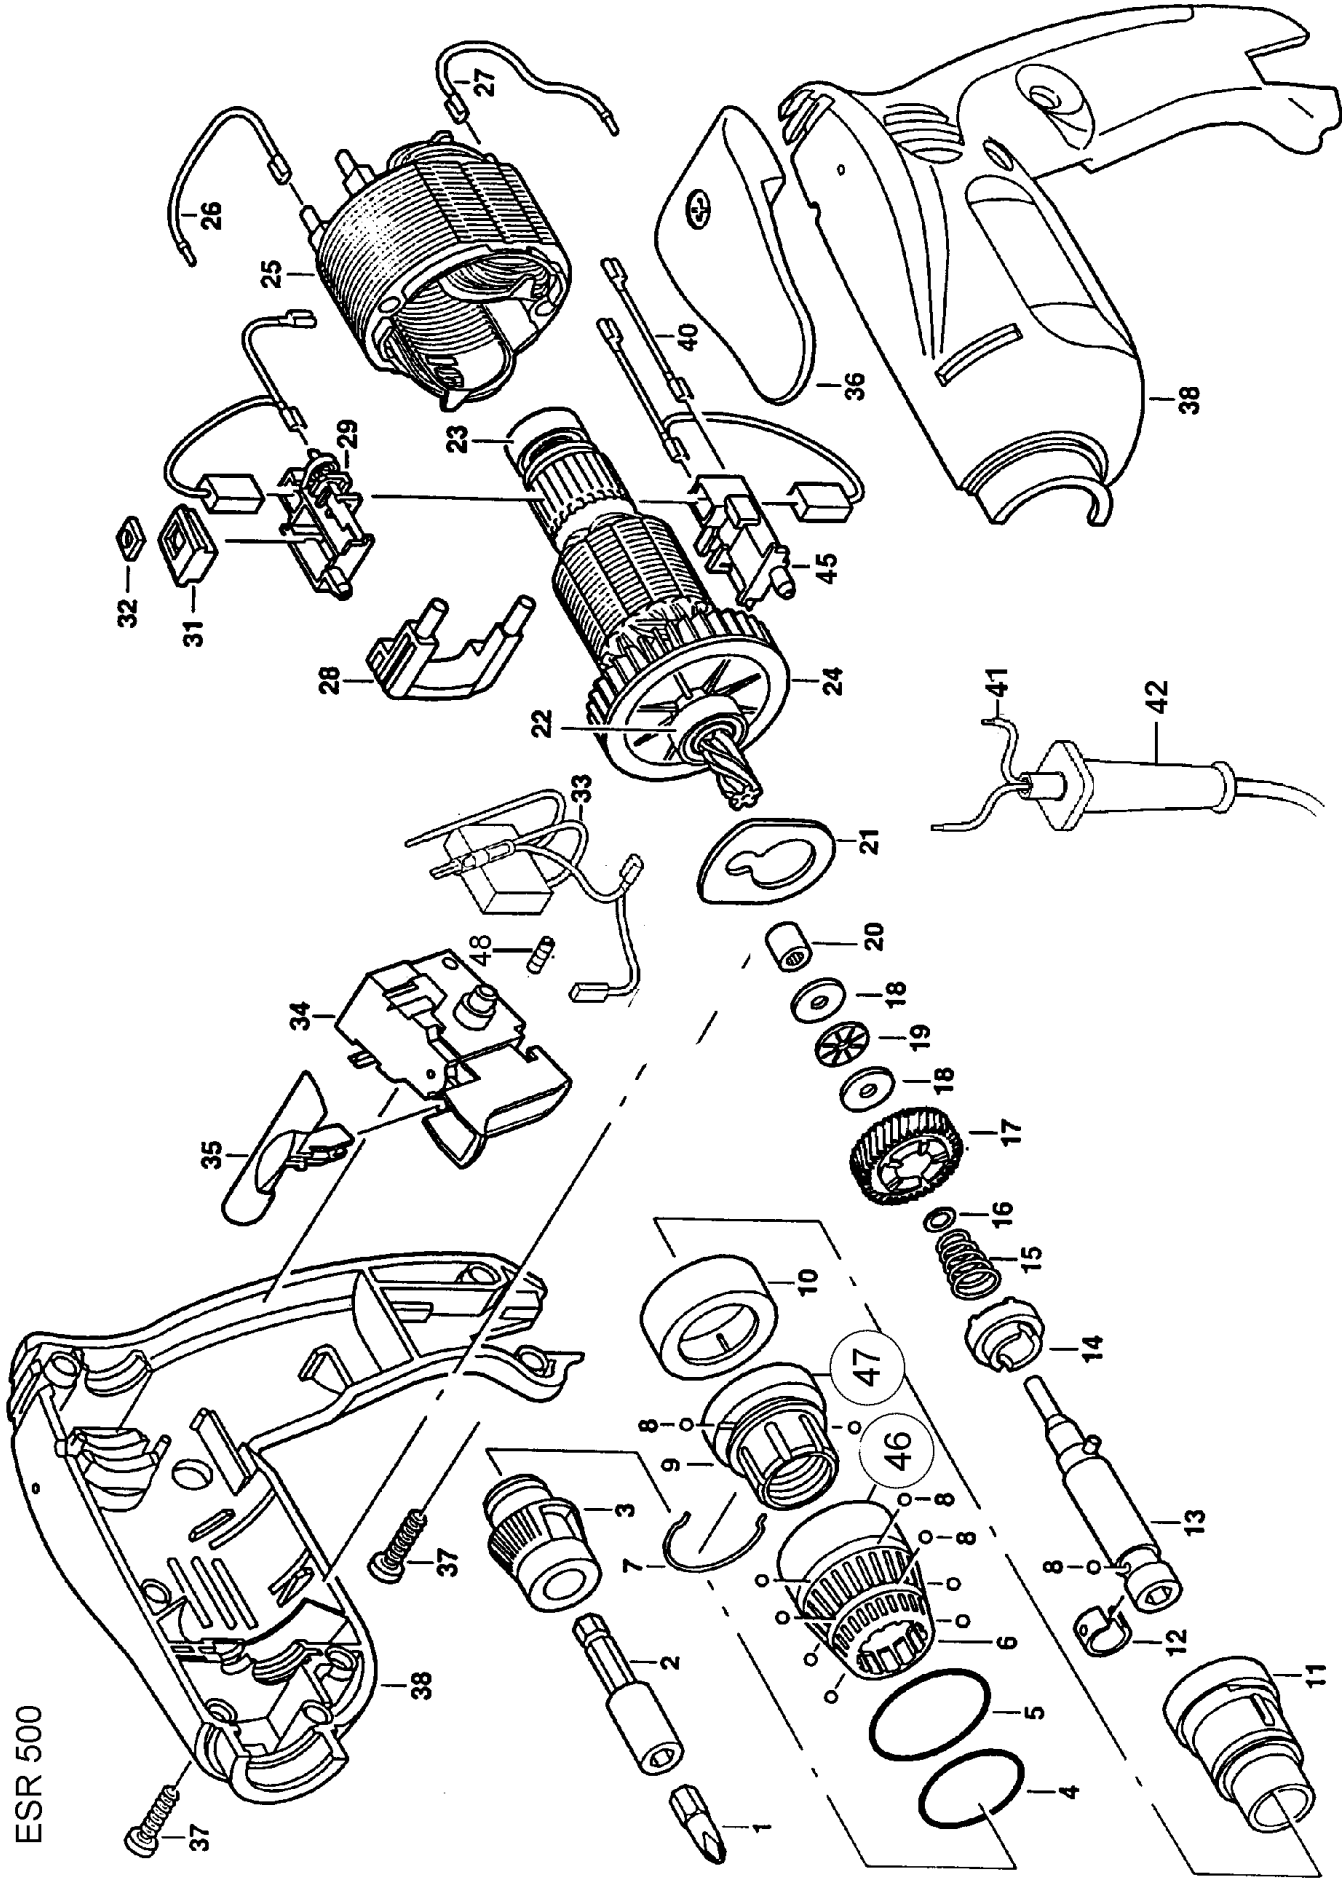

EIBENSTOCK
Elektrowerkzeuge

Ersatzteilliste

ESR 500

ESR 500

06101000

Nr.	Bezeichnung	Bestellnr.	Stk		Nr.	Bezeichnung	Bestellnr.	Stk	
1	Bit Ph. 1/4", Gr.2	62023706	1		25	Polring	62035006	1	
2	Bithalter	62047084	1		26	Litze / schwarz 190 mm	62046687	1	
3	Tiefenanschlag	62046875	1		27	Litze 140 mm	62048663	1	
4	O-Ring	62046993	1		28	Litzenbrücke	62046823	1	
5	O-Ring	62046873	1		29	Kohleh. + Kohleb. m. Litze 100 mm	62047390	1	
6	Einstellhülse	62046872	1		30				
7	Spannbügel	62046874	1		31	Gürtelhakengegenhalter	62047382	1	
8	Stahlkugel 4 mm	62011504	10		32	Mutter M5	62045580	1	
9	Gewindehülse	62046869	1		33	Entstörkondensator	62046844	1	
10	Gehäusering	62048669	1		34	Elektronikschalter, kpl.	62047753	1	
11	Adaptionshülse	62048311	1		35	Umschaltstößel	62046824	1	
12	Blattfeder	62046882	1		36	Gürtelhaken	62047146	1	
13	Schraubspindel	62046880	1		37	Linsenschraube	62045983	7	
14	Kupplungsring	62048389	1		38	Gehäuse	62048668	1	
15	Druckfeder	62046892	1		39				
16	Distanzscheibe	62016922	1		40	Litze / gelb - 60 mm	62046841	1	
17	Kupplungszahnrad	62047485	1		41	Netzkabel 4 m	62019637	1	
18	Axialscheibe	62046889	1		42	Knickschutztülle	62012015	1	
19	Axial-Nadelkranz	62046890	1		43				
20	Sinterlager	62046596	1		44				
21	Lagerblech	62046232	1		45	Kohleh. + Kohleb. m. Litze 60 mm	62047392	1	
22	Kugellager	62046546	1		46	Einstellhülse	62046871	1	
23	Kugellager 607 ZZ	62029259	1		47	Gewindehülse	62046868	1	
24	Anker mit Lager	62035011	1		48	Gewindestift	62018347	1	